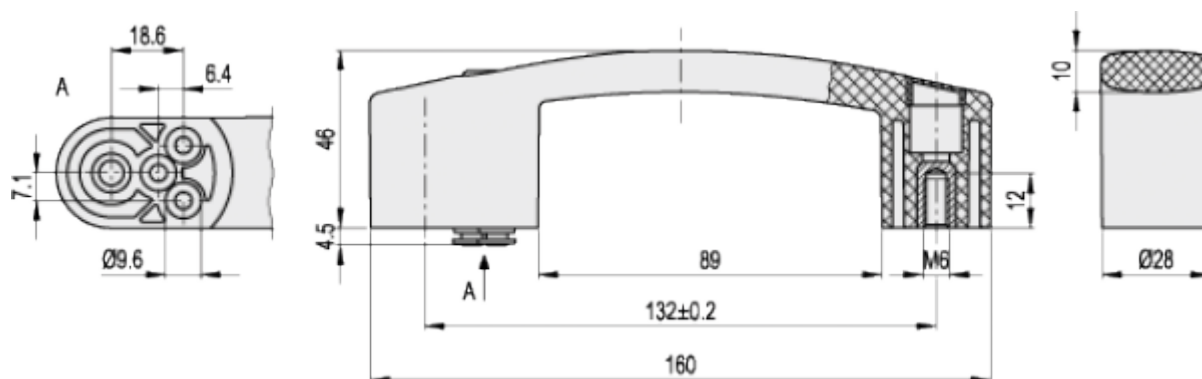

Varenummer: 23052606011
Beskrivelse: E+G Bøjlegreb til pneumatik
EBR.150-PN-3/2-NO

Mål

Beskrivelse = EBR.150-PN-3/2-NO